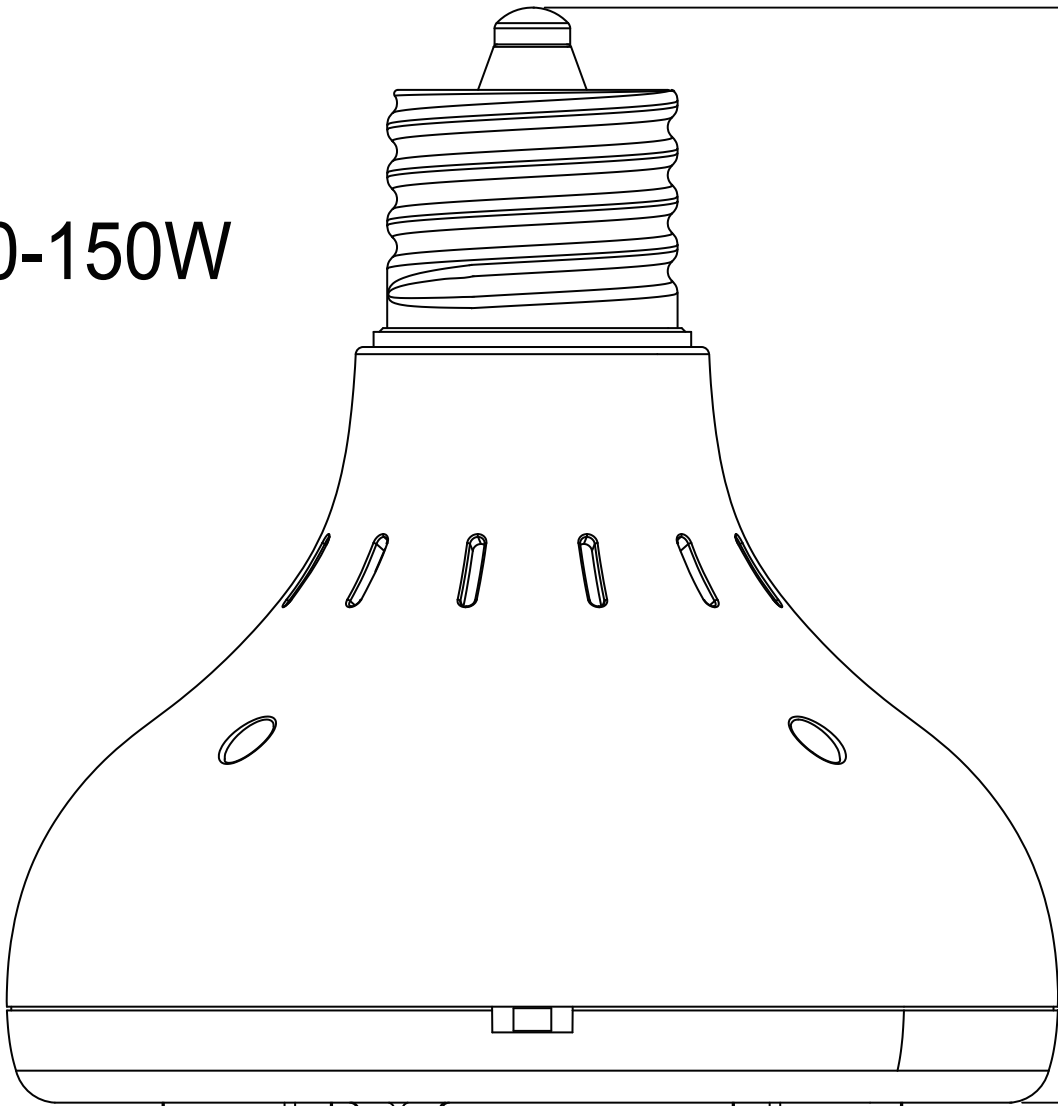

210-150W

0.39"  
(10mm)

10.31"  
(262mm)

3.76"  
(95.5mm)

5.51"  
(140mm)